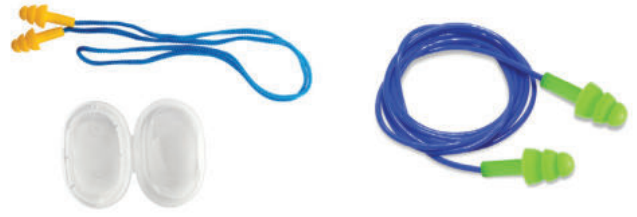

Gehörschutz

Lamellen Gehörschutzstöpsel mit Kordel und Box

Mehrwegstöpsel in praktischer Aufbewahrungsbox.

Ihre Vorteile

- weich und komfortabel
- einfaches Einführen in den Gehörgang
- bequemer und sicherer Sitz mit guter Abdichtung
- abwaschbar und wiederverwendbar

Ihr Arbeitsbereich

- zuverlässiger Schutz in lärmbelasteten Situationen mit hohen Anforderungen an den Dämmwert

Produktname		Lamellen Gehörschutzstöpsel
Farbe	Gelb/blau	Art.-Nr. AS2-ARTFT.YE-000
	Hellgrün/blau	Art.-Nr. AS2-ARFTS.GR-000
Grösse	L	Art.-Nr. AS2-ARTFT.YE-000
	S	Art.-Nr. AS2-ARFTS.GR-000

Spezifikationen					
Material	Stöpsel Kordel	TPE-Kunststoff Nylon			
Dämmwerte		SNR	H	M	L
AS2-ARTFT.YE-000		27 dB	29 dB	24 dB	23 dB
AS2-ARFTS.GR-000		28 dB	28 dB	27 dB	26 dB
Gewicht pro Paar	ca. 1 Gramm				